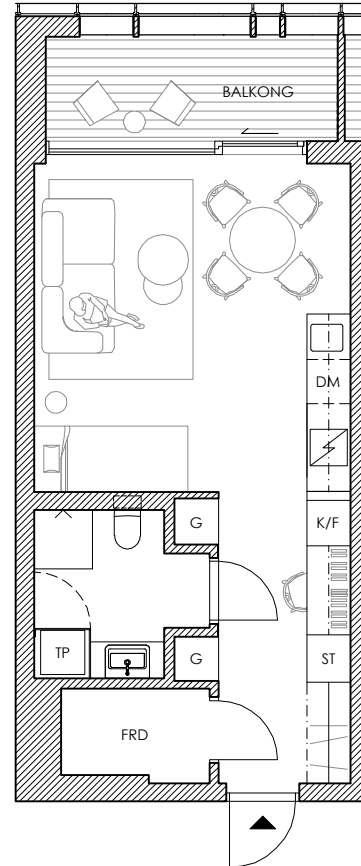

16:6 North

LGH: 16:6
1 ROK

BOA: 36 KVM
BALKONG: 6 KVM

PLAN: 16

TECKENFÖRKLARING

	SPISHÄLL	DM - DISKMASKIN
	FRD - FÖRRÅD	FRD - FÖRRÅD
	G - GARDEROB	G - GARDEROB
	K/F - KYL/FRYS	K/F - KYL/FRYS
	ST - STÄDFÖRVARING	ST - STÄDFÖRVARING
	TP - TVÄTTPELARE	TP - TVÄTTPELARE

BALKONG MED SKJUTBARA GLASPARTIER
GENERELL RUMSHÖJD: 2640 MM
RUMSHÖJD I HALL, FRD, BADRUM: 2400 MM
(VID KYLA SJUNKER RUMSHÖJDEN LOKALT TILL 2350 MM)